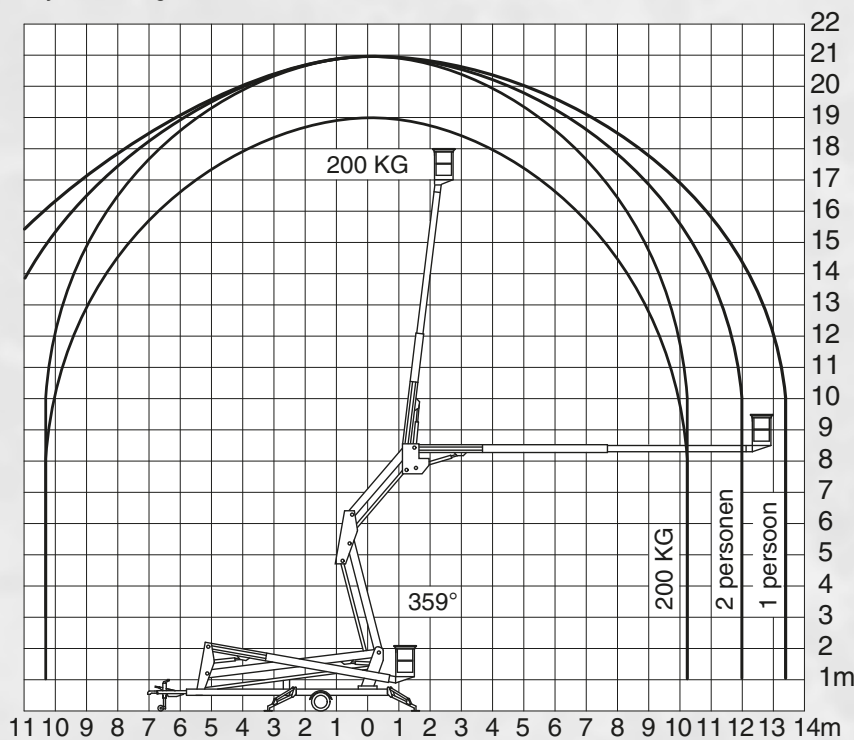

telescopische knikarmhoogwerker 210 NWS

210NWS - 21m	
Werkhoogte	21m
Vloerhoogte	19m
Zijdelings bereik	13,5m
Hefcapaciteit	200kg
Draaicirkel	359°
Spanning (mono)	220V
Bediening	Progr.
OPTIES	
<ul style="list-style-type: none"> ▲ 360° continu ▲ Wielaandrijving ▲ In hoogte verstelbare oplooprem ▲ DIN-oog ▲ Akoestisch signaal voor schuintestelling ▲ Urenteller ▲ Explosievrije uitvoering ▲ PVC-korf ▲ Draaibare korf ▲ Combinatie 220V met stroomgroep ▲ Batterij 24V uitvoering ▲ Dieseluitvoering ▲ Benzineuitvoering 	

PROFESSIONELE HOOGWERKER

Slechts 7,20m totale transportlengte

De tweevoudige telescopische knikarm hoogwerker, type 210NWS, beschikt over de **grootste werkmogelijkheden** in zijn klasse.

Tot 13,50m horizontaal bereik

Raadpleeg ook onze
dokumentatie over:

- 100NW - 10m
- 130NW - 13m
- 150NW - 15m
- 160NW - 16m
- 190NW - 19m
- 120NWT-12m

- alsook
- 160NWT
- 180NWT
- 200NWT
- 220NWT
- 250NWT

TYPE	CAPACITEIT (kg)	GEWICHT (kg)	BREEDTE		TRANSPORT LENGTE	TRANSPORT HOOGTE
			TRANSPORT (m)	WERKPOSITIE (m)		
210NWS-21m in standaarduitvoering speciale machines leverbaar volgens de vereisten van de klant 210NWS-21m - Werkhoogte 21m - Vloerhoogte 19m - Zijdelingsbereik 13,5m met 80kg - Draaicirkel 359° - Spanning (mono) 220V - Proportionele sturing	200 kg 2 pers. + gereedschap	2.500 kg	1,85m	4,3 x 4,3 meter	7,20m	2,1m

* Alle maten en gewichten bij benadering

Zeer eenvoudige toegang

Proport-sturing

4,30m

Horizontaal bereik 13,5m

▲ 210NWS-21m

VERDELER:

THOMAS KRANEN BVBA
 Brusselsesteenweg 142 - B-1785 MERCHTEM