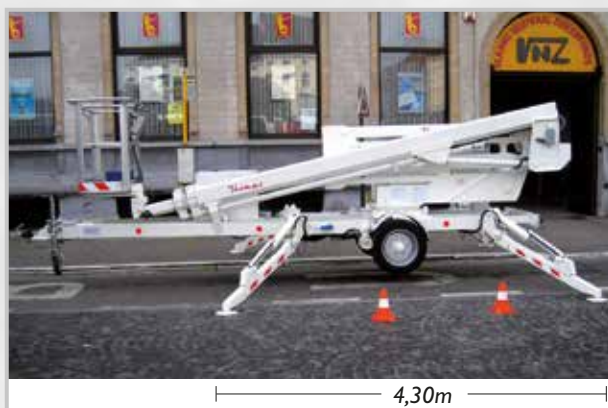

telescopische knikarmhoogwerker 210 NWS

210NWS - 21m	
Werkhoogte	21m
Vloerhoogte	19m
Zijdelings bereik	13,5m
Hefcapaciteit	200kg
Draaicirkel	359°
Spanning (mono)	220V
Bediening	Progr.
OPTIES	
<ul style="list-style-type: none"> ▲ 360° continu ▲ Wielaandrijving ▲ In hoogte verstelbare oplooprem ▲ DIN-oog ▲ Akoestisch signaal voor schuintestelling ▲ Urenteller ▲ Explosievrije uitvoering ▲ PVC-korf ▲ Draaibare korf ▲ Combinatie 220V met stroomgroep ▲ Batterij 24V uitvoering ▲ Dieseluitvoering ▲ Benzineuitvoering 	

PROFESSIONELE HOOGWERKER

Slechts 7,20m totale transportlengte

De tweevoudige telescopische knikarm hoogwerker, type 210NWS, beschikt over de **grootste werkmogelijkheden** in zijn klasse.

Tot 13,50m horizontaal bereik

Raadpleeg ook onze
dokumentatie over:

- 100NW - 10m
- 130NW - 13m
- 150NW - 15m
- 160NW - 16m
- 190NW - 19m
- 120NWT-12m

- alsook
- 160NWT
- 180NWT
- 200NWT
- 220NWT
- 250NWT

TYPE	CAPACITEIT (kg)	GEWICHT (kg)	BREEDTE		TRANSPORT LENGTE	TRANSPORT HOOGTE
			TRANSPORT (m)	WERKPOSITIE (m)		
210NWS-21m in standaarduitvoering speciale machines leverbaar volgens de vereisten van de klant 210NWS-21m - Werkhoogte 21m - Vloerhoogte 19m - Zijdelingsbereik 13,5m met 80kg - Draaicirkel 359° - Spanning (mono) 220V - Proportionele sturing	200 kg 2 pers. + gereedschap	2.500 kg	1,85m	4,3 x 4,3 meter	7,20m	2,1m

* Alle maten en gewichten bij benadering

Zeer eenvoudige toegang

Proport-sturing

4,30m

Horizontaal bereik 13,5m

▲ 210NWS-21m

VERDELER:

THOMAS KRANEN BVBA
 Brusselsesteenweg 142 - B-1785 MERCHTEM